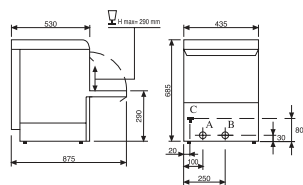

Tabela de características técnicas		Silver 40	Silver 45
Dimensão do cesto	cm	40x40	45x45
Espaço útil	mm	285	255
Capacidade da cuba	lt	9	9
Voltagem	V/ph/Hz	230/1/50	230/1/50
Potência máxima	W	3.510	2.900
Duração do ciclo	seg	150	150
Potência teórica máx.	Cestos/h	24	24
Temperatura água alim.	C°	50°-55°	50°-55°
Consumo de água por ciclo	lt	2	2

Silver 40

Silver 45

A		Ø 50 mm M
B		Ø 3/4" GAS M
C		

CALGED