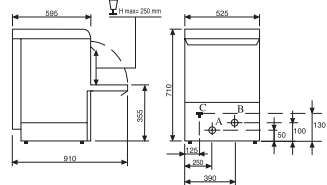

Tabela de características técnicas		Silver 40	Silver 45
Dimensão do cesto	cm	40x40	45x45
Espaço útil	mm	285	255
Capacidade da cuba	lt	9	9
Voltagem	V/ph/Hz	230/1/50	230/1/50
Potência máxima	W	3.510	2.900
Duração do ciclo	seg	150	150
Potência teórica máx.	Cestos/h	24	24
Temperatura água alim.	C°	50°-55°	50°-55°
Consumo de água por ciclo	lt	2	2

Silver 40

Silver 45

A		Ø 50 mm M
B		Ø 3/4" GAS M
C		

CALGED